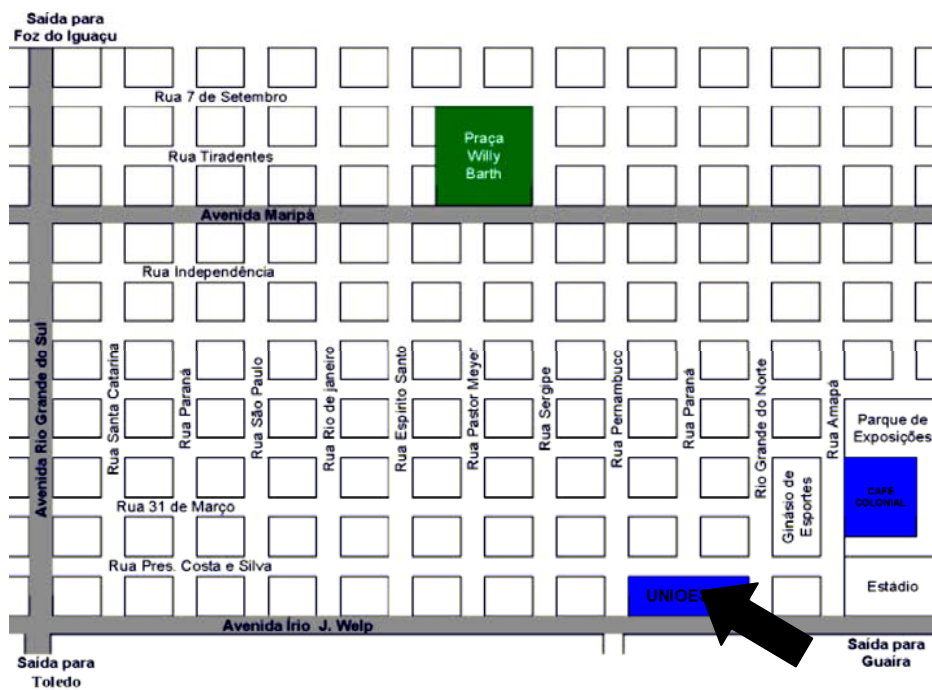

I SEMINÁRIO DE PESQUISA PRÁTICAS CULTURAIS E IDENTIDADES UNIOESTE – CAMPUS DE MARECHAL CÂNDIDO RONDON

14 a 16 de agosto de 2007

Mapa da Cidade

RELAÇÃO DE HOTÉIS E RESTAURANTES MARECHAL CÂNDIDO RONDON

HOTEL	FONE	ENDEREÇO
Bavária Suíte Hotel	3254-4025	R. Santa Catarina, 802
Hotel Avenida	3254-2976	Av. Rio Grande do Sul, 218
Hotel Danúbio	3254-4175	R. Pastor Mayer, 167
Hotel Bender	3254-5820	R. Santa Catarina, 1020
Hotel Real	3254-1300	Av. Maripá, 44

RESTAURANTES	ENDEREÇO
Churrascaria 2 Irmãos	Rua 9 de Agosto, 77
Churrascaria 3 Passos	Rua Paraná, 1158
Churrascaria Soledade	Av. Maripá, 311
Haus Bier Micro-Cervejaria	Av. Rio Grande do Sul, 1277
Marcia's Pizzaria	Rua Espírito Santo, 1396
Pátio Camilo Pizza	Rua Santa Catarina, 620
Pizza Haus	Rua XV de Novembro, 1059
Pizzaria Forno a Lenha	Rua 7 de Setembro, 2304
Pizzaria e Lanchonete Fornaça	Rua 7 de Setembro, 380
Recanto Natural	Rua 7 de Setembro, 994
Restaurante Delícia Caseira	Rua São Paulo/Esquina com Dom João VI
Restaurante Giovalle	Rua Rio Grande do Norte, 1060
Restaurante Golden Fass	Rua 7 de Setembro, 737
Restaurante João do Strike	Rua Minas Gerais, 844
Restaurante Pontinho Doce	Rua Espírito Santos, 1065
Restaurante Real	Av. Maripá, 44
Kátia Restaurante	Rua Pastor Mayer, 167
Esquina Lanches	Rua Costa e Silva, 1423 (ao lado da Unioeste)